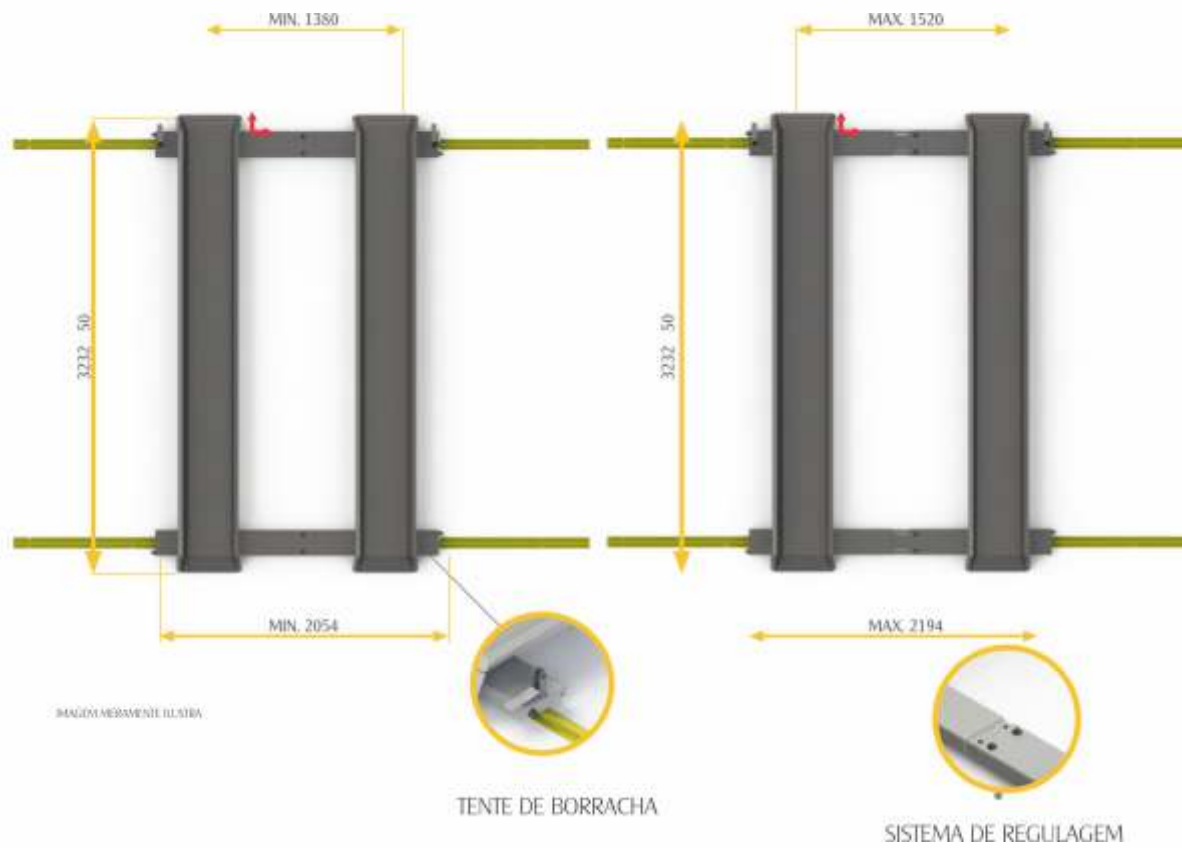

CARACTERÍSTICAS